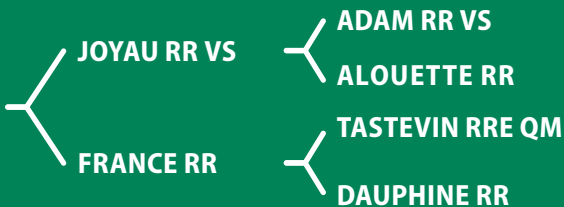

ONYX MN RR vs 415 kr. pr. sæddose

Onyx er kvalificeret "RR" og har været champion i Paris. Afkommet udmærker sig at være tunge dyr af mixtype. Masser af tilvækst, dybde og længde, afkommet såvel handyr som hundyr er meget eksteriørstærke dyr. Moderen Danette har meget høj indeks for mælk. Ønskes der topeksteriør vil Onyx være et oplagt valg, hans genomiske test viser høje tal for tilvækst, muskeludvikling, størrelse, kælvningsevne og bækkenåbning.

Franske indekser: Fødsel: 99 Tilvækst: 120 Muskel: 107 Størrelse: 120 Samlet indeks: 121