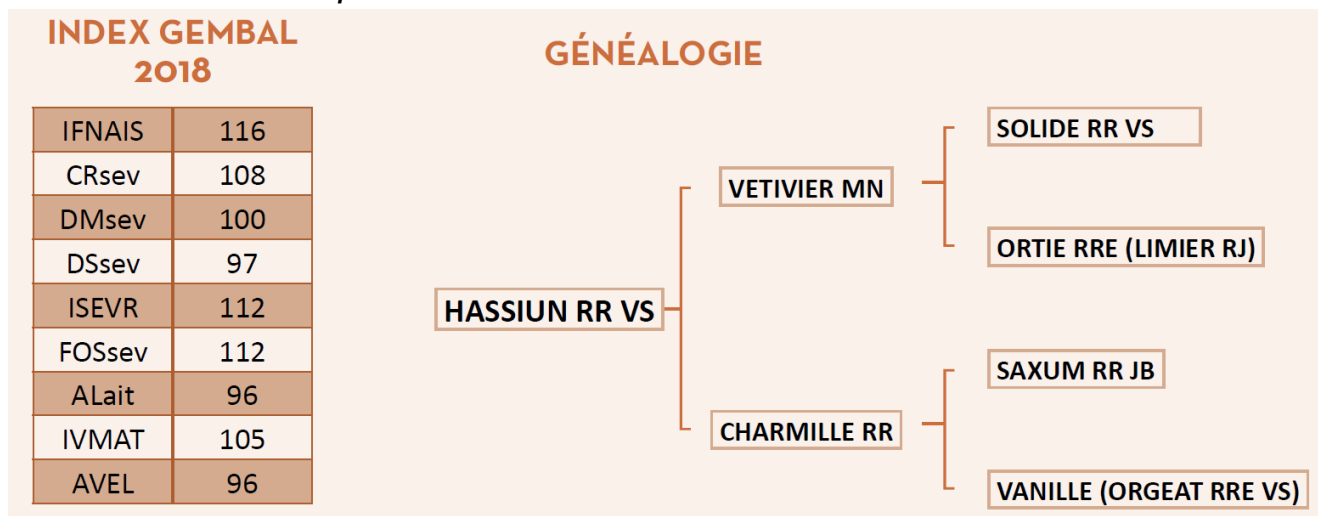

HASSIUN RR VS 375,- kr.