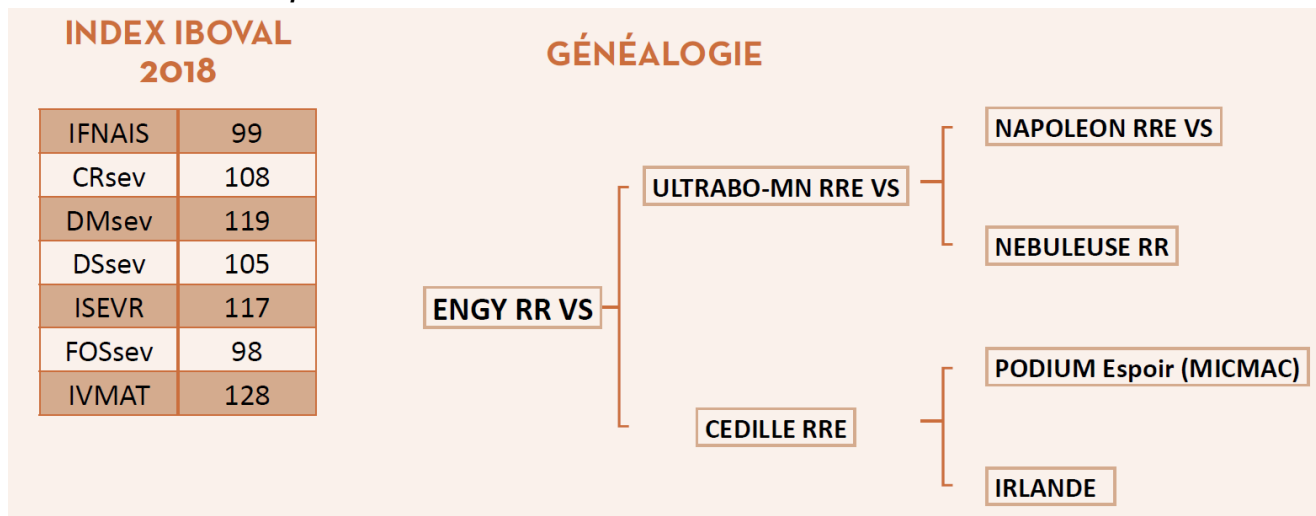

ENGY RR VS. 375,- kr.