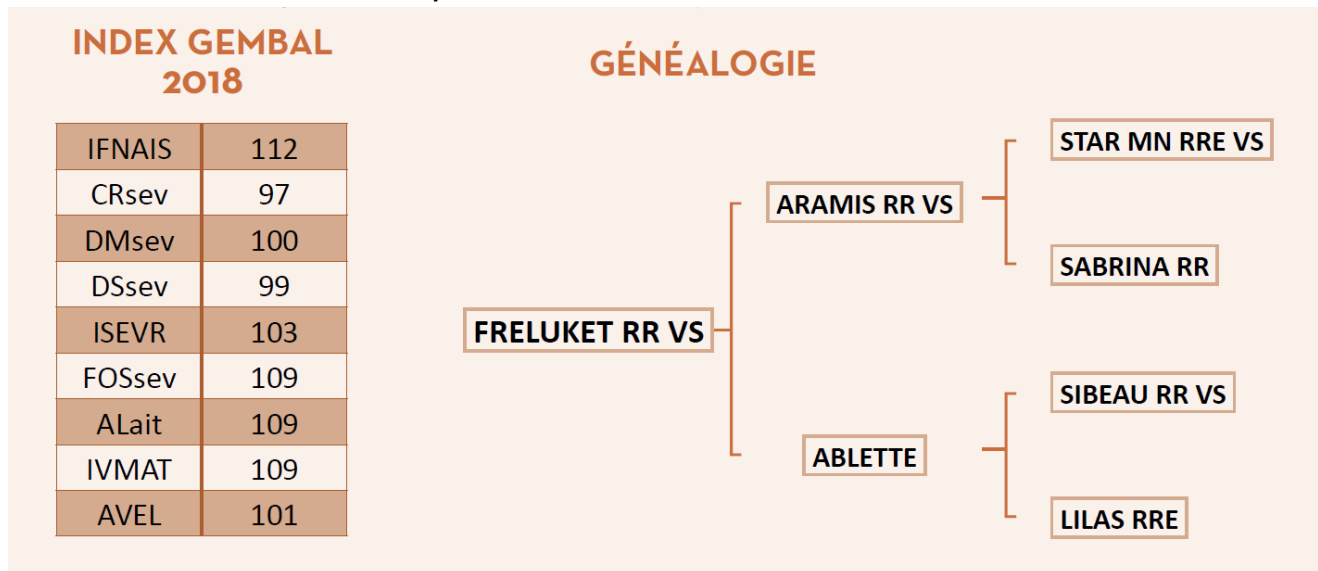

FRELUKET MN RR VS. 375,- kr.