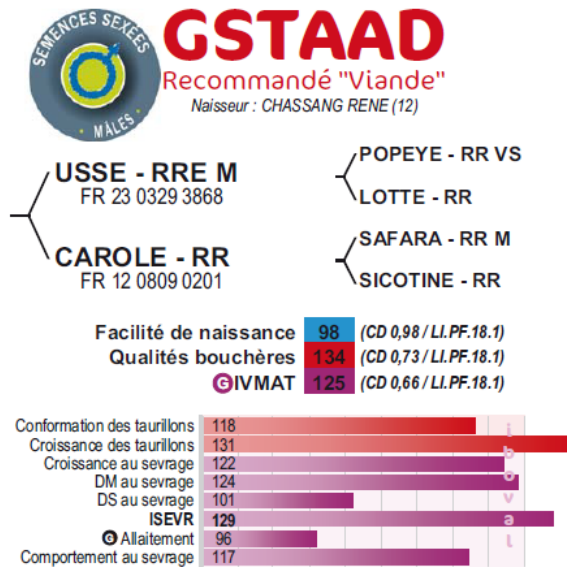

GESTAAD 375,- kr.