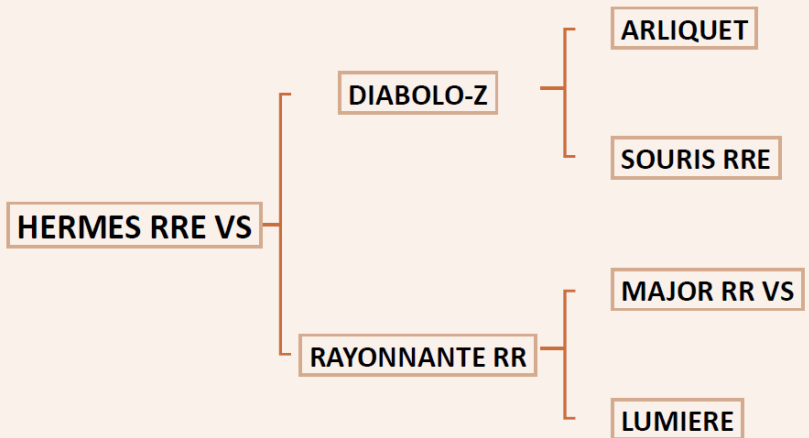

HERMES RRE VS 375,- kr.

INDEX GEMBAL 2018

IFNAIS	97
CRsev	111
DMsev	108
DSsev	114
ISEVR	113
FOSsev	97
ALait	103
IVMAT	115

GÉNÉALOGIE