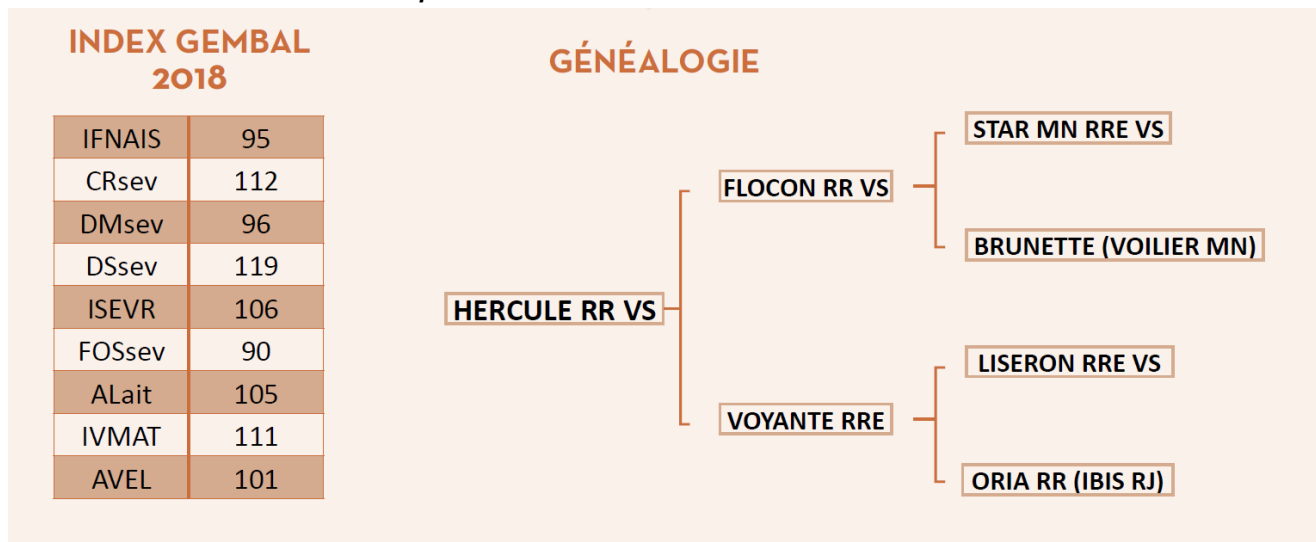

Link til Evolution Katalog:

[https://issuu.com/evolution\\_international/docs/limousin\\_gb](https://issuu.com/evolution_international/docs/limousin_gb)

Link til Interlim Katalog:

[http://www.interlim.com./UserFiles/PDF/catalogues/semences/catalogue\\_semences\\_2018.pdf?\\_sm\\_au\\_=iVVDVVRDmJ2smSQS](http://www.interlim.com./UserFiles/PDF/catalogues/semences/catalogue_semences_2018.pdf?_sm_au_=iVVDVVRDmJ2smSQS)

Nærmere beskrivelse af de udvalgte tyre, kan læses i Limousine Nyt nummer 200.

## HERCULE MN RR VS. 375,- kr.